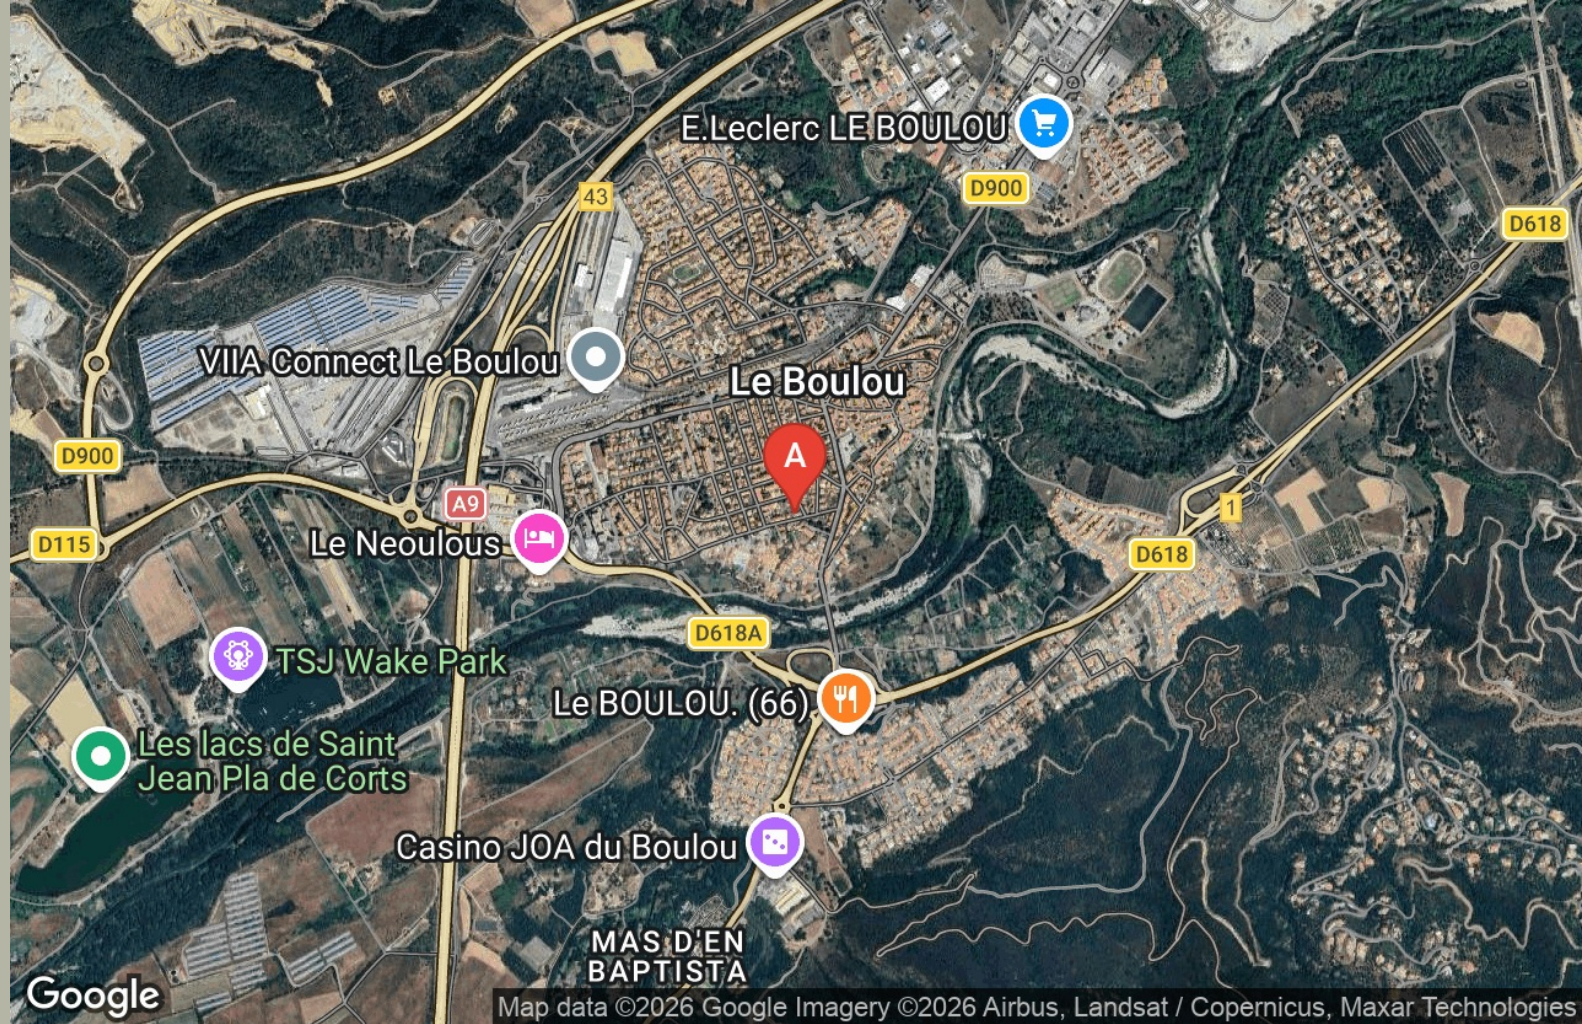

Pierre PITIN

+33 4 68 83 25 99

+33 6 03 70 46 79

A Appartement les Ipomées - Cures - Le Boulou : 8 rue Ronsard 66160 LE BOULOU